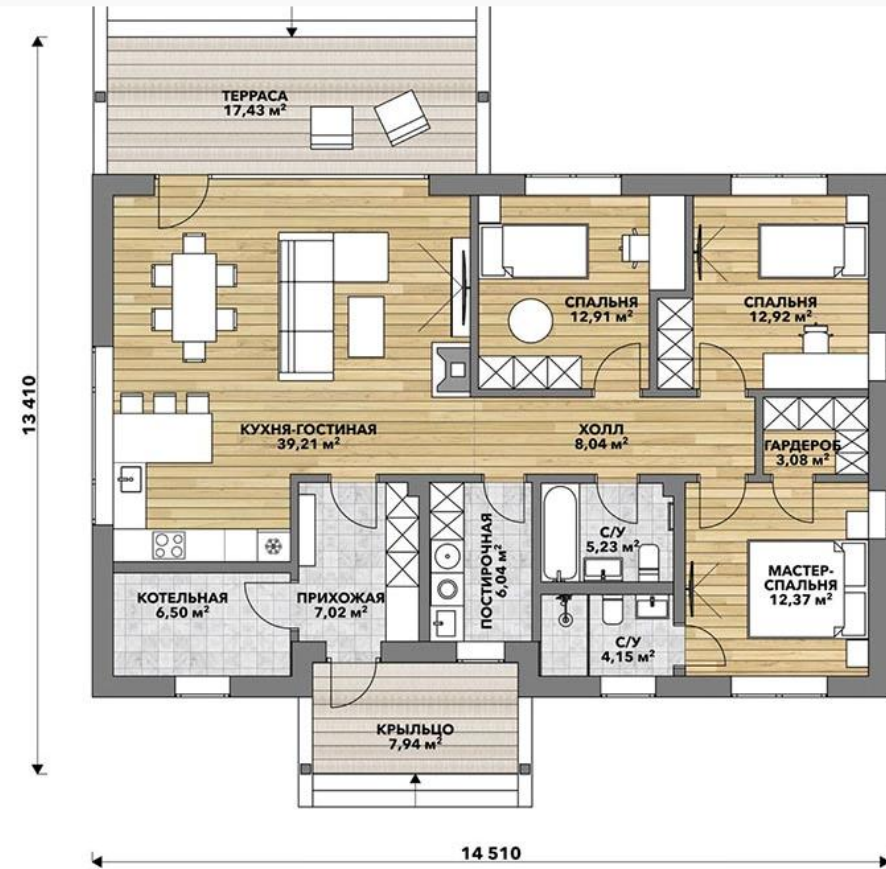

KLH82

КАТАЛОГ ДОМОВ

- + Каркасные дома
- + Дома из газоблока
- + Дома из сип панелей
- + Постройки из мини бруса

Каркасные дома

Классика 1 этаж

Просторный одноэтажный дом с продуманной планировкой и традиционным разделением на частную и общественную зоны с панорамным видом на большую террасу.

Каркасные дома / Классика 1 этаж

Планировка

Площадь: 143 кв.м.

Размер: 13,4x14,5 м.

Этажность: 1 этаж

Спальни: 3

Санузлы: 2